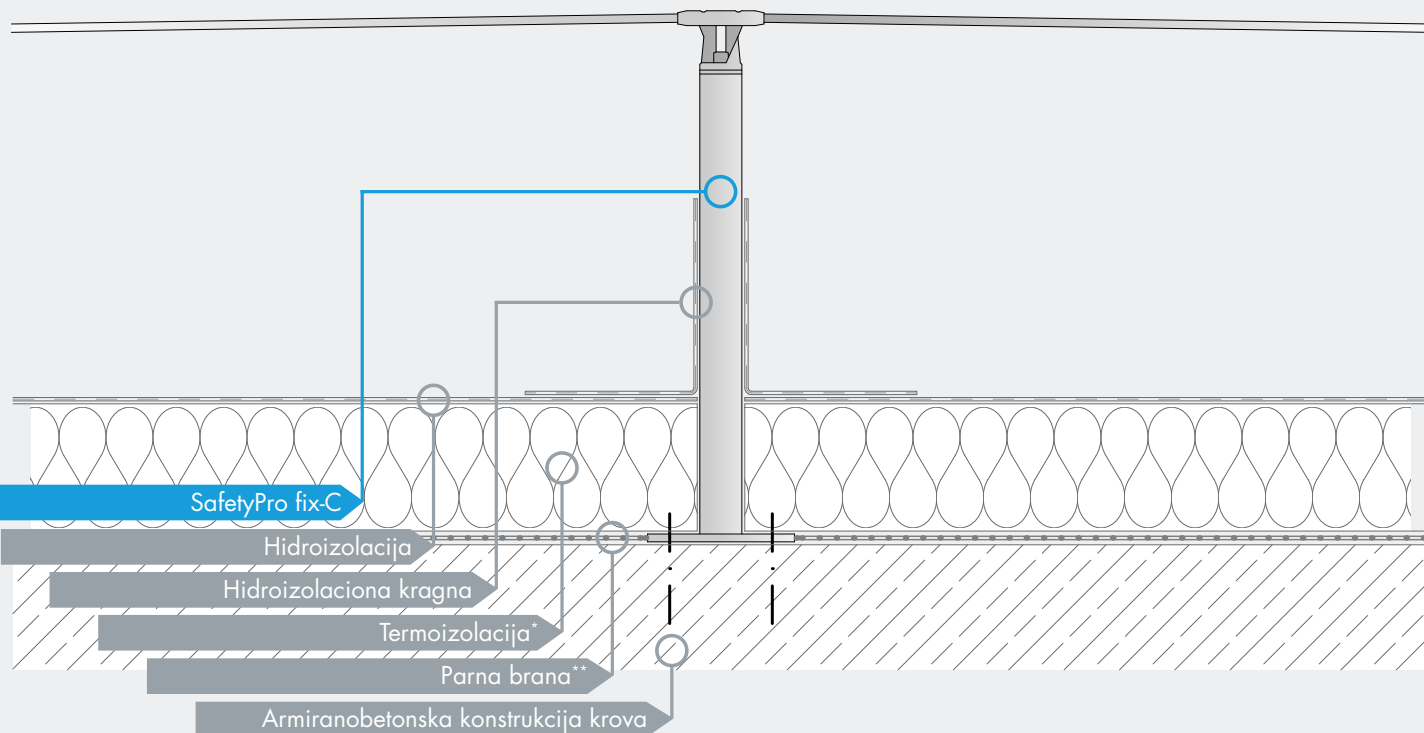

SAFETYPRO FIX-C (20-80)

Može 2022

SLOJEVI

* Proizvodi od kamene vune Knauf Insulation
** LDS folija Knauf Insulation

ELEMENTI SISTEMA