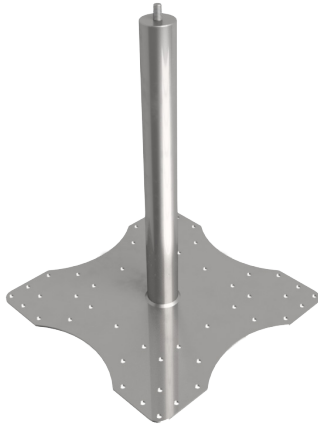

SAFETYPRO FIX-WT (20-80)

Marec 2023

OPIS IZDELKA

Fiksni sistem za zaščito pred padci za lesene konstrukcije ali konstrukcije iz trapezne pločevine zagotavlja varnost ljudi pri delu na višini.

UPORABA

Sistem za zaščito pred padci SafetyPro Fix za ravne strehe iz lesa ali iz trapezne pločevine z naklonom do 10°. Lahko se namesti kot samostojna sidrna točka ali kot vodoravni linijski sistem.

ZMOGLIVOST

Sile v skladu s standardom EN 795:2012

Statične	12+2 kN
Dinamične	9+1 kN
samo s PPE EN363	6 kN (največ)

PREDNOSTI

- ✓ Enako sidrišče za različne materiale strešne konstrukcije (les ali trapezna pločevina).
- ✓ Na voljo so ustrezni pritrdilni elementi kot ločeni sestavni deli.
- ✓ Različne višine sidrišč do 80 cm za različne debeline toplotne izolacije.
- ✓ Sestavni deli sistema so izdelani iz visokokakovostnega nerjavečega jekla, odpornega proti koroziji.
- ✓ Odlična toplotna izolacija, vgrajena osnovna plošča Thermo Stop in polnilo iz mineralne volne za zmanjšanje učinka toplotnega mostu.
- ✓ Nameščen kot vodoravni linijski sistem omogoča neprekinjeno prosto gibanje vzdolž roba strehe.
- ✓ Nameščen kot samostojna sidrna točka se lahko uporablja za začasno jeklenico kot vodoravni linijski sistem.
- ✓ Preizkušen v skladu z evropskima standardoma EN 795:2012 in CEN/TS 16415:2013.

SPECIFIKACIJE

Lastnosti	Enota	Vrednost
Standardna višina	cm	50
Najmanjša velikost plošče	cm	37,5 × 37,5
Premer sidrnega stebrička	cm	5
Material	–	nerjaveče jeklo
Največje število uporabnikov	oseb	1+1
Največji kot strehe	°	10
Teža	kg/stebriček	5,05
Priporočena razdalja do roba strehe	m	2,5

SESTAVA

*zdelki Knauf Insulation iz kamene mineralne volne
**Knauf Insulation LDS folija

SESTAVNI DELI

SAFETYPRO FIX-WT

KOMPLET VPENJALNE
TOČKE SAFETYPRO

KOMPLET LINIJSKEGA
SIDRIŠČA SAFETYPRO

DODATNA OPREMA
SAFETYPRO FIX