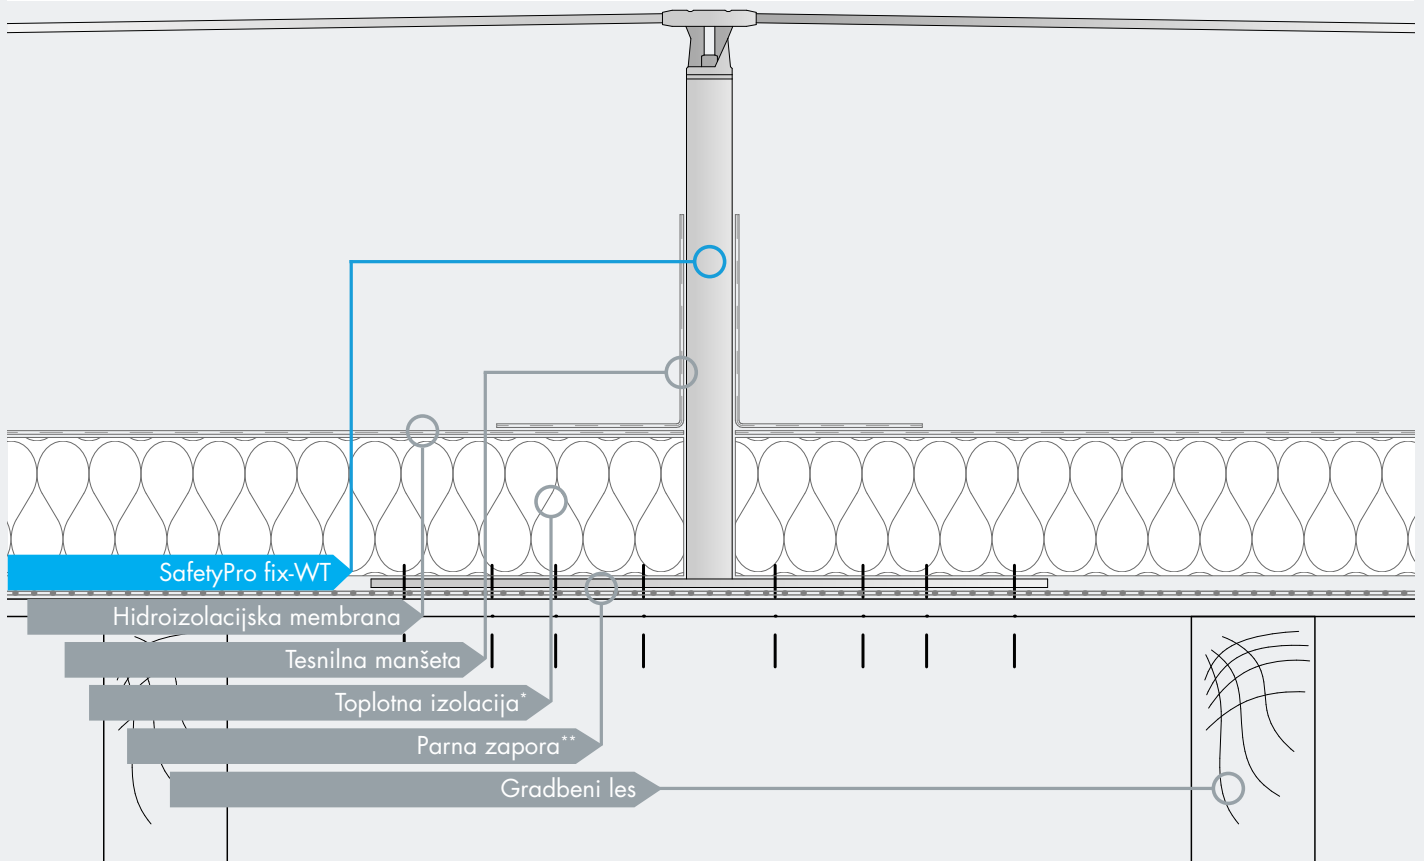

SAFETYPRO FIX-WT (20-80)

Marec 2023

SESTAVA

*zdelki Knauf Insulation iz kamene mineralne volne
**Knauf Insulation LDS folija

SESTAVNI DELI