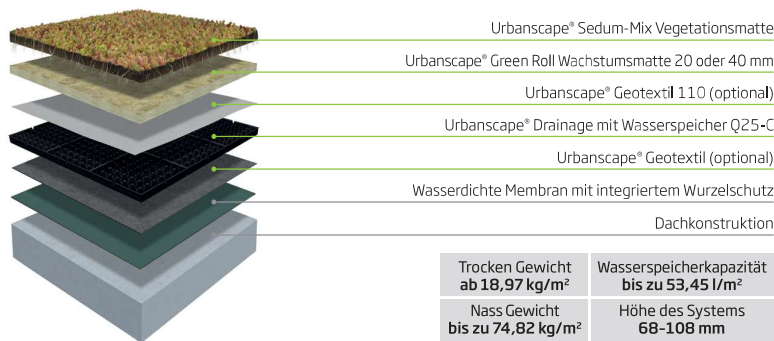

Urbanscape® Gründach Systeme

Urbanscape® Gründach System Detention 25-C Premium und Standard

Urbanscape® Gründach System Detention 40-C Premium und Standard

Urbanscape® Gründach System Detention 60-C Premium und Standard