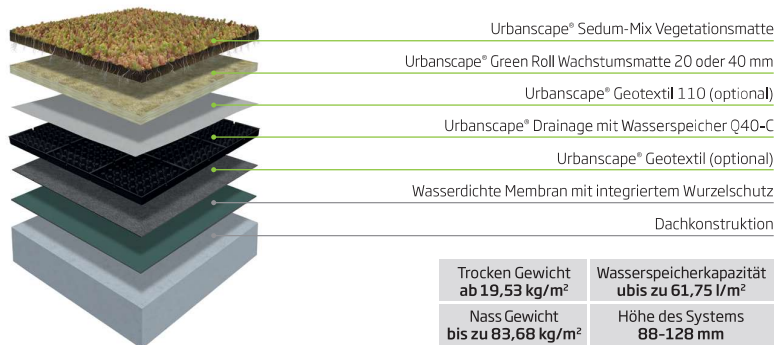

Urbanscape® Gründach Systeme

Urbanscape® Gründach System Detention 25-C Premium und Standard

Urbanscape® Gründach System Detention 40-C Premium und Standard

Urbanscape® Gründach System Detention 60-C Premium und Standard